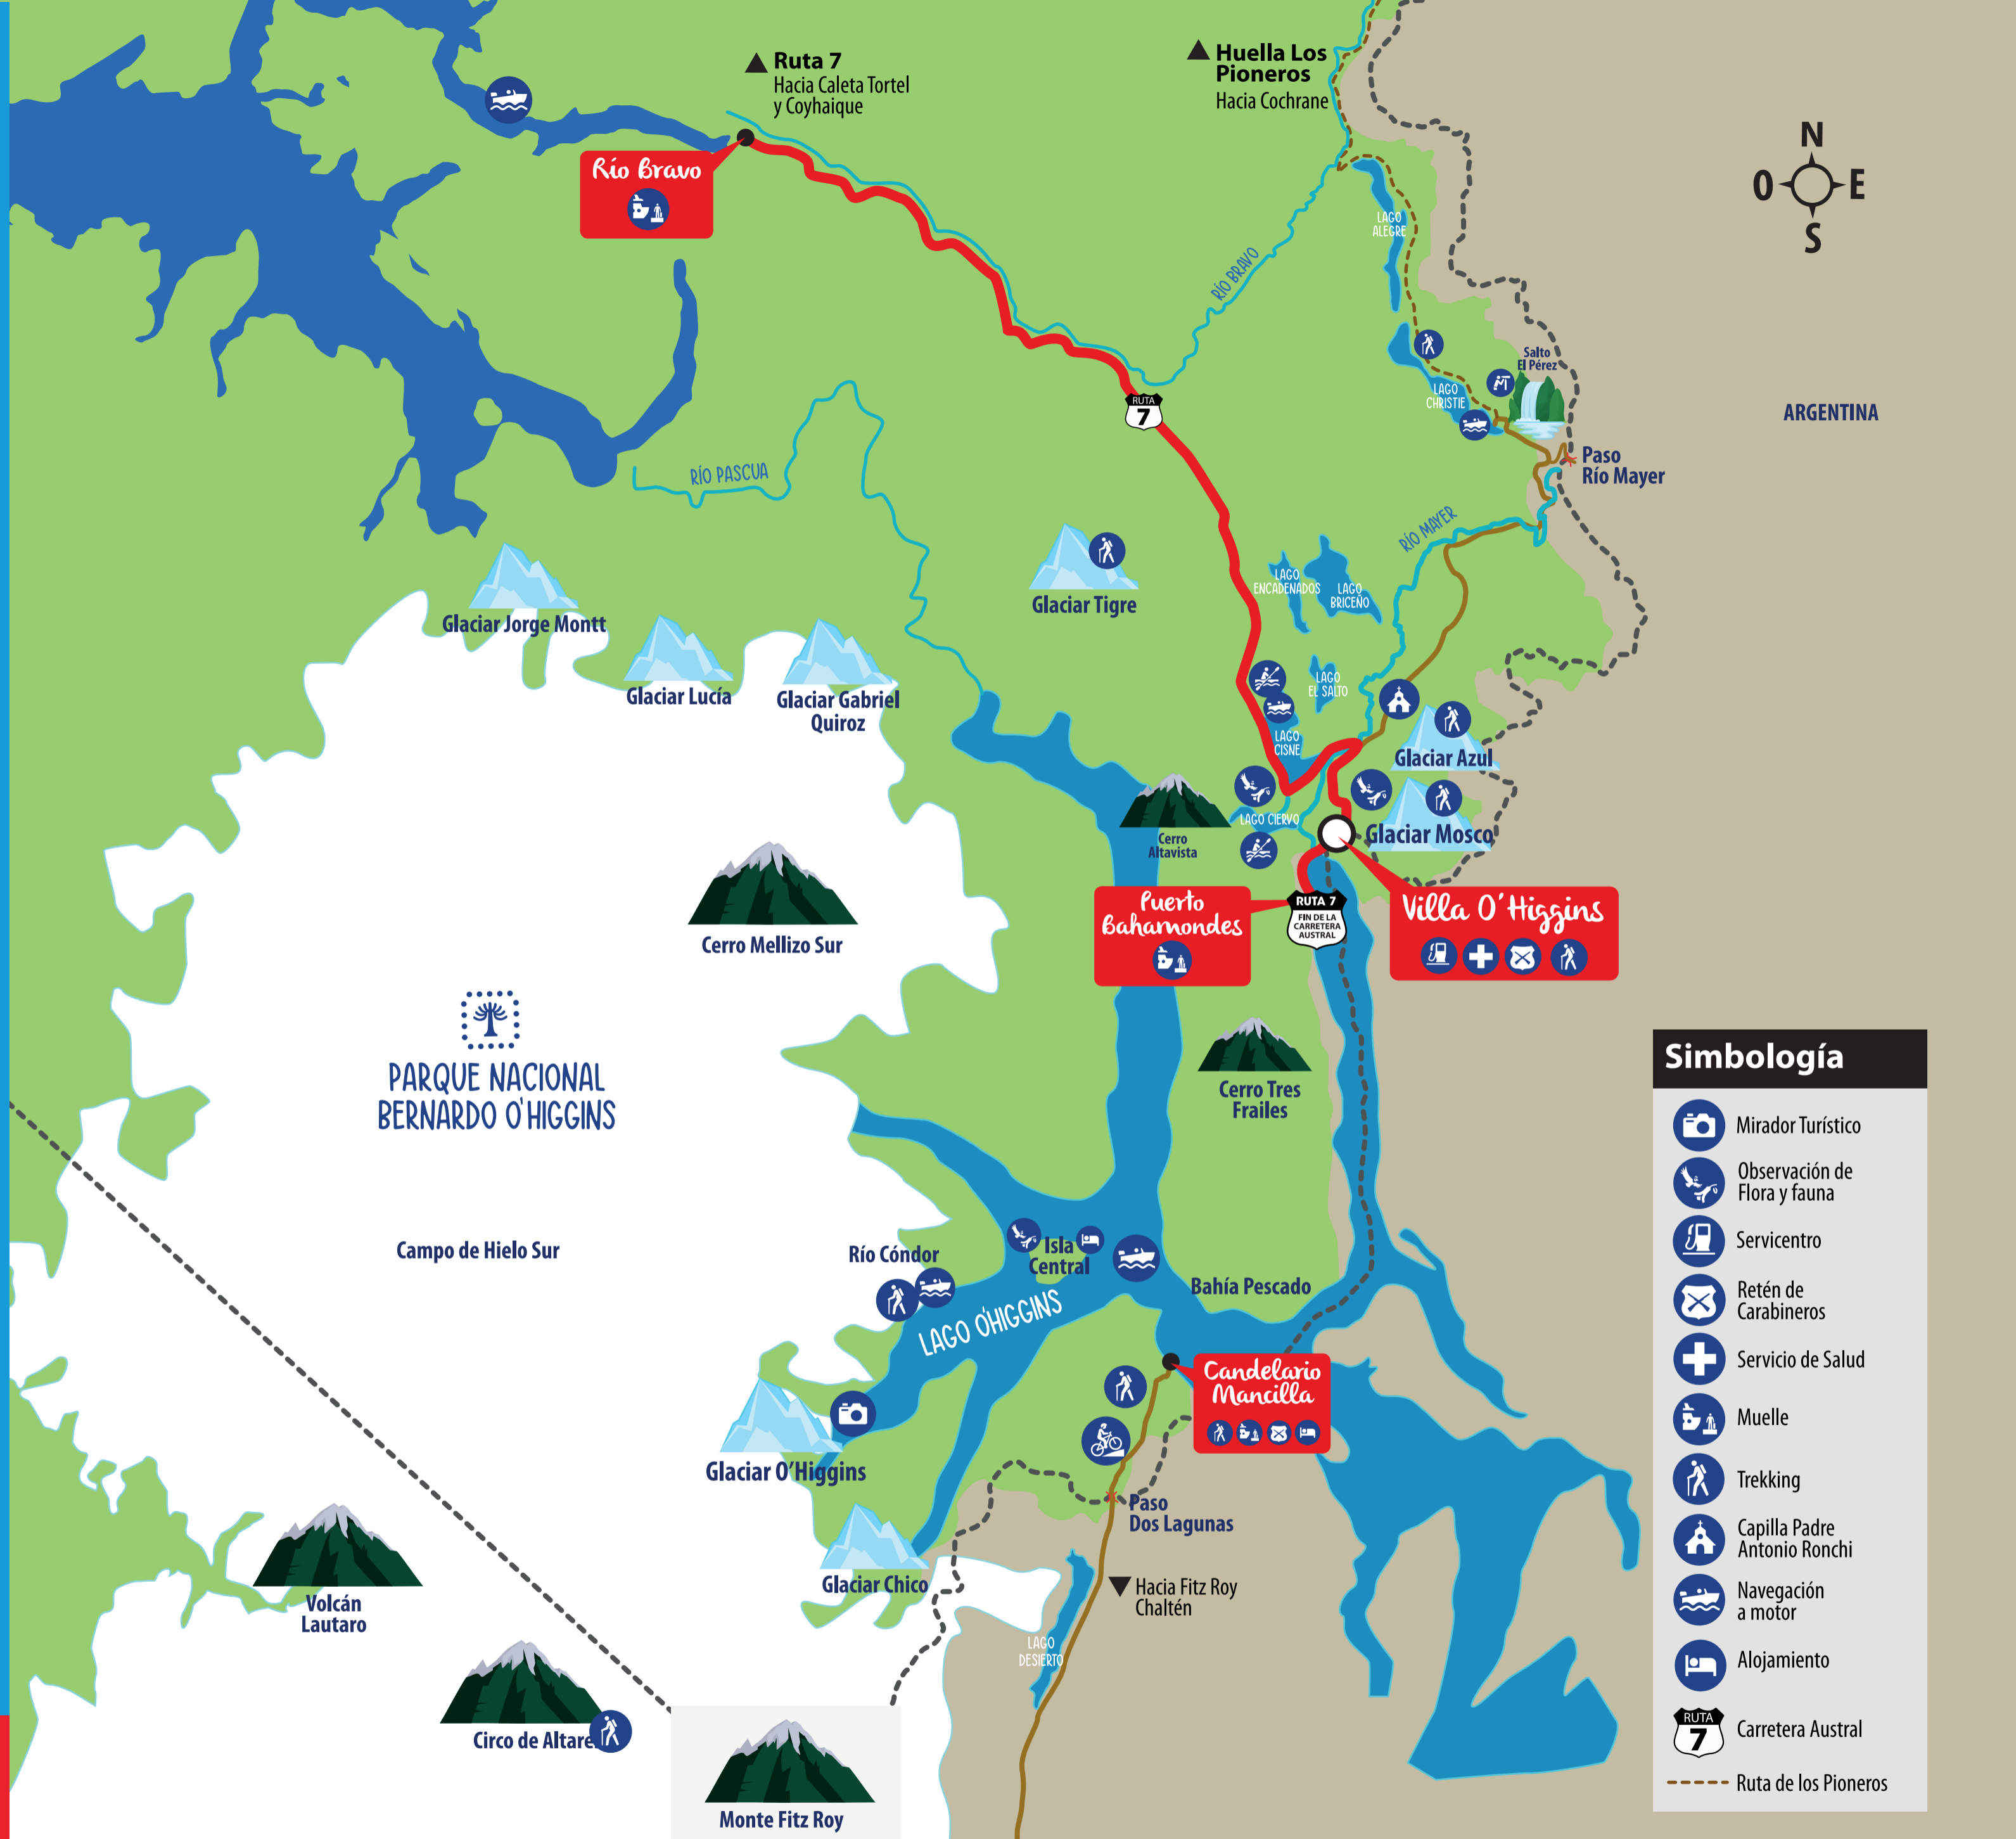

Villa O'Higgins

ARGENTINA

Simbología	
	Mirador Turístico
	Observación de Flora y fauna
	Servicentro
	Retén de Carabineros
	Servicio de Salud
	Muelle
	Trekking
	Capilla Padre Antonio Ronchi
	Navegación a motor
	Alojamiento
	Carretera Austral
	Ruta de los Pioneros